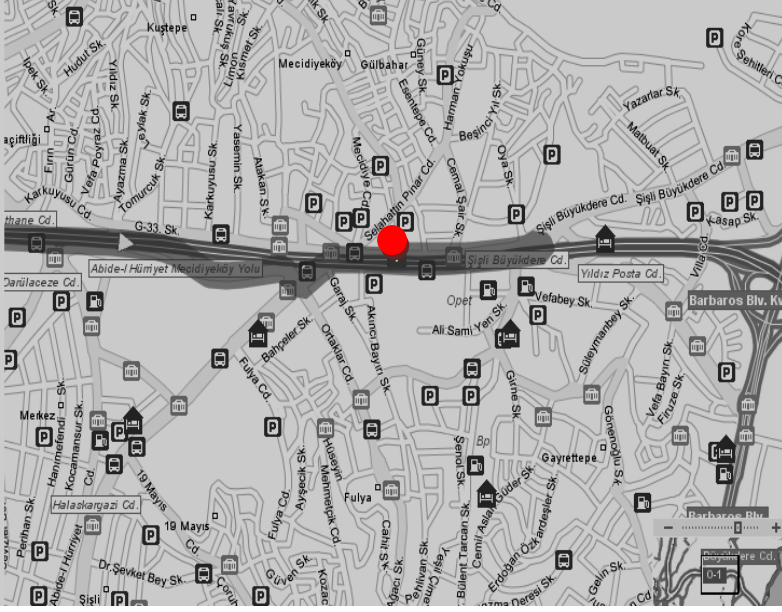

Helm Kimya Ltd. Şti Karayolu Güzergâhı

E-5'ten Gelirken

(Atatürk Havalimanı'ndan gelirken):

1. Beşiktaş çıkışından sapın.
2. İlk ışıktan sağa dönün.
3. Bir sonraki ışıktan tekrar sağa dönün.
4. Bir sonraki ışıktan tekrar sağa dönün.
5. Aracınızı Metro Otoparkına bırakabilirsiniz. Ofisimiz Metro Otopark'ın hemen yanındadır (Pelit Pastanesi'nin bitişiğinde).

Büyükdere Caddesi /Maslak yönünden gelirken:

1. "Kanyon" / "Metrocity" alışveriş merkezlerini geçin.
2. Zincirlikuyu'dan sağa dönün.
3. Dümdüz devam edin. Levent yönündeki U-dönüşten dönün.
4. U-dönüşü yaptıktan sonra Metro Otopark'a ulaşana kadar devam edin.
5. Ofisimiz Metro Otopark'ın hemen yanındadır (Pelit Pastanesi'nin bitişiğinde).

E-5'ten Gelirken (Anadolu Yakası):

1. FSM Köprüsünü geçin.
2. Boğaziçi Köprüsünü geçin.
3. Mecidiyeköy yönünde devam edin.
4. Zincirlikuyu yönüne sapın.
5. Ofisimizi sol tarafta göreceksiniz (Pelit Pastanesi'nin bitişiğinde).

Metro ile Gelirken:

1. Gayrettepe durağında inin.
2. Esentepe çıkışını kullanın.
3. Metro'dan çıkınca sağa dönün.
4. İki dakikalık yürüme mesafesinden sonra ofisimize ulaşacaksınız.
5. Ofisimiz sol tarafta, Pelit Pastanesi'nin bitişiğindedir.